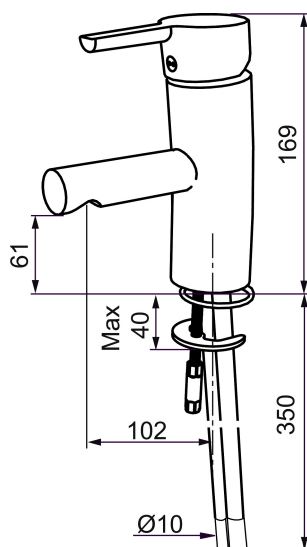

Art.nr: 733000.CA RSK: 8344502 Flöde 3 bar 4,7 l/m

Utförande: Krom, ansl. slät ände Ø10 mm, konstantflöde 5 l/min vid 2–6 bar

Unika egenskaper

- BVB ID 113619
- ESS (energisparsystem)
- Mjukstängning med keramisk tätning
- Omställbar flödesbegränsning och temperaturspär
- Eco (energi- och vattenbesparande strålsamlare)
- Flexibla anslutningsrör i metallomspunnen Soft PEX®
- Godkänd av reumatikerförbundet
- Lead Free (blyfri)
- Hålmått Ø33,5-37 mm

Art.nr: 733000.CA

RSK: 8344502

Reservdelslista

NR.	ART.NR	RSK	BESKRIVNING
1	209524.AE	8346915	Spärsegment
2	209543.AE	8346916	Spärsegment 40°
3	309276.AE	8184328	Självstängande handdusch, krom
4	409340.AE	8531598	Stabiliseringssats
5	409380.AE	8281496	Strålsamlare M22 inv., ledbar, 7–9 l/min vid 3 bar
6	131415.AE	8281512	Hylsa M24 utv., 15 mm, krom
7	409382.AE	8242282	Strålsamlare M21,5 utv., 7–9 l/min vid 3 bar
7	409385.AE	8242292	Strålsamlare M21,5 utv., 5 l/min vid 2-6 bar
8	131410.AE	8281509	Hylsa M22 inv.
9	409387.AE	8346912	Fästdetaljer, tvätt
10	409388.AE	8346914	Fästdetaljer
11	409389.AE	8344867	Spak, komplett
12	409390.AE	8344874	Care-spak, komplett, krom/svart