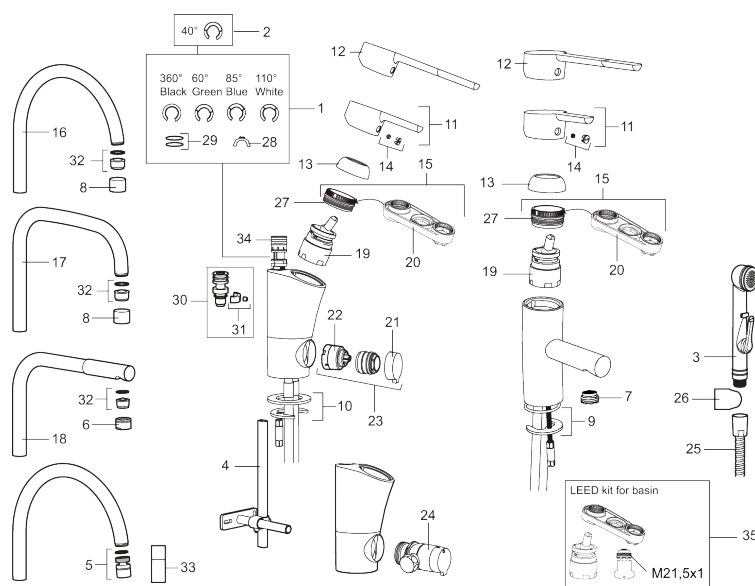

Art.nr: 733000.CA RSK: 8344502 Flöde 3 bar 4,7 l/m

Utförande: Krom, ansl. slät ände Ø10 mm, konstantflöde 5 l/min vid 2–6 bar

Unika egenskaper

- BVB ID 113619
- ESS (energisparsystem)
- Mjukstängning med keramisk tätning
- Omställbar flödesbegränsning och temperaturspär
- Eco (energi- och vattenbesparande strålsamlare)
- Flexibla anslutningsrör i metallomspunnen Soft PEX®
- Godkänd av reumatikerförbundet
- Lead Free (blyfri)
- Hålmått Ø33,5-37 mm

Art.nr: 733000.CA

RSK: 8344502

Reservdelslista

NR.	ART.NR	RSK	BESKRIVNING
1	209524.AE	8346915	Spärsegment
2	209543.AE	8346916	Spärsegment 40°
3	309276.AE	8184328	Självstängande handdusch, krom
4	409340.AE	8531598	Stabiliseringssats
5	409380.AE	8281496	Strålsamlare M22 inv., ledbar, 7–9 l/min vid 3 bar
6	131415.AE	8281512	Hylsa M24 utv., 15 mm, krom
7	409382.AE	8242282	Strålsamlare M21,5 utv., 7–9 l/min vid 3 bar
7	409385.AE	8242292	Strålsamlare M21,5 utv., 5 l/min vid 2-6 bar
8	131410.AE	8281509	Hylsa M22 inv.
9	409387.AE	8346912	Fästdetaljer, tvätt
10	409388.AE	8346914	Fästdetaljer
11	409389.AE	8344867	Spak, komplett
12	409390.AE	8344874	Care-spak, komplett, krom/svart